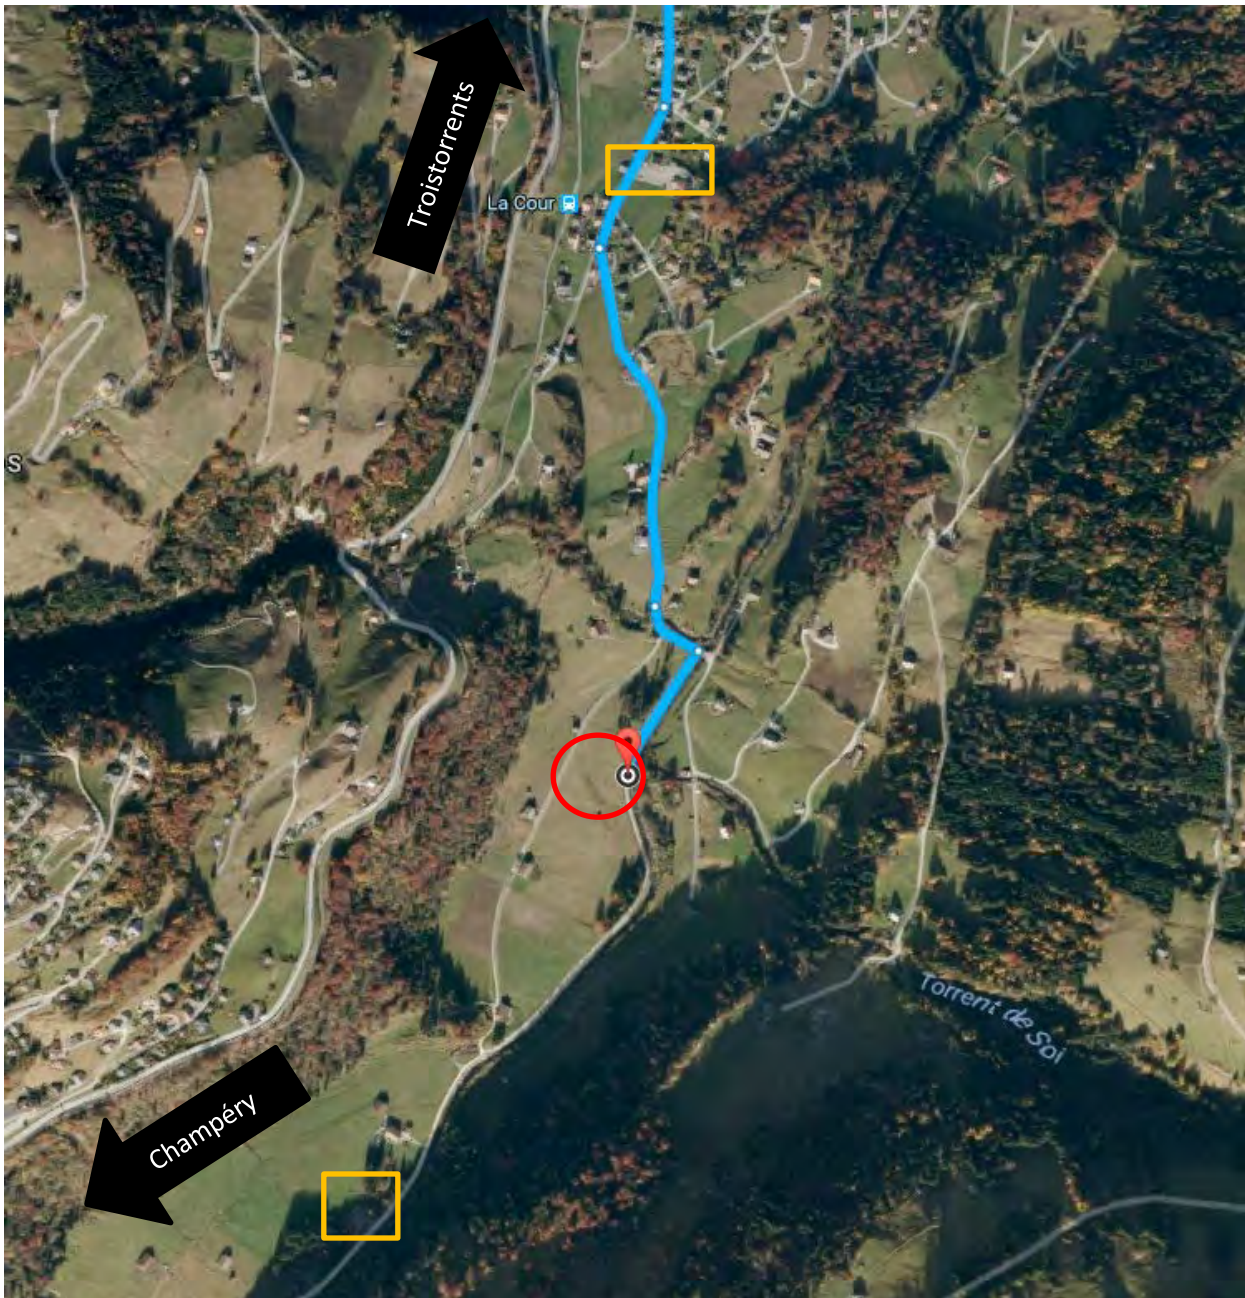

PROGRAMME DU PARAD'ILLIEZ

Journée du samedi 8 septembre 2018

8h00 Accueil & déjeuner des participants à l'atterrissage

8h30 Briefing

9h00 Départ de la course

18h30 Fin de la course

19h00 Douche & apéro

19h30 Souper

21h00 Annonce des résultats et classement

22h00 Ouverture de la soirée

Atterrissage, Route de Bête - 1874 Champéry - GPS 46.186308, 6.8879

Place de parcs disponible

Route de la Scierie 7 - 1873 Val-d'Illiez - GPS 46.19476, 6.88838

Route de Bête - 1874 Champéry - GPS 46.181006, 6.88282

Route de Val d'Illiez à l'atterrissage